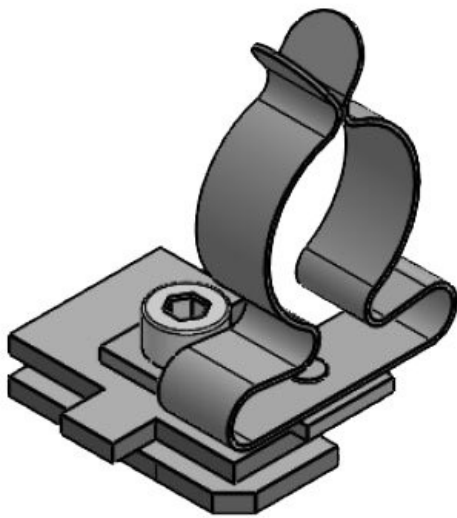

Ref.	36258.100	Diámetro	17 mm
EAN	4251269320	mínimo de pantalla	
	125	Diámetro	22 mm
Unidad de embalaje	10	máximo de pantalla	
Número de clips EMC	1	Largo	32 mm
Tipo de clip	SKL	Antitracción	No
Para número máximo de cables	1	Ancho	26,5 mm
		Altura	48,5 mm
Diámetro de pantalla	17 - 22 mm	Altura de montaje	42 mm