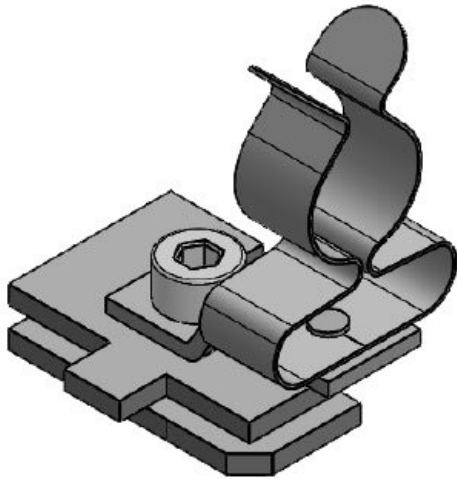

Ref.	37610.100	Diámetro	8 mm
EAN	4251269320	mínimo de pantalla	
	156	Diámetro	18 mm
Unidad de embalaje	10	máximo de pantalla	
Número de clips EMC	1	Largo	32 mm
Tipo de clip	MSKL	Antitracción	No
Para número máximo de cables	1	Ancho	22,5 mm
		Altura	40,7 mm
Diámetro de pantalla	8 - 18 mm	Altura de montaje	34,2 mm