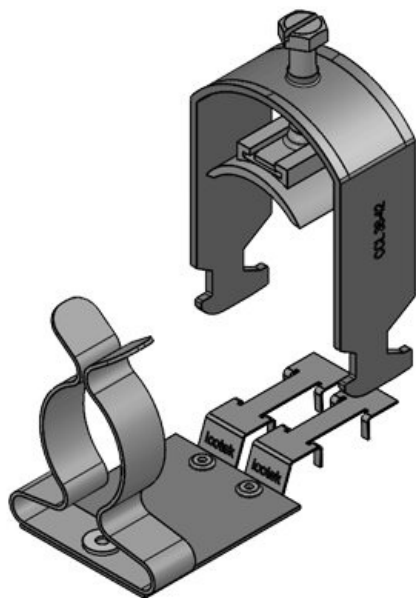

Ref.	37684	Tipo de clip	SKL
EAN	4251269323782	Diámetro de pantalla	30 - 38 mm
Unidad de embalaje	10	Diámetro mínimo de pantalla	30 mm
Número de clips EMC	1	Diámetro máximo de pantalla	38 mm
Para número máximo de cables	1	Antitracción	Sí
Largo	87,7 mm	Ancho	48 mm
Antitracción (según EN 62444)	1	Altura	67 mm
		Altura de montaje	82 mm
		Rango de sujeción	38 - 42 mm
		Rango de sujeción	1 x 38 - 42 mm