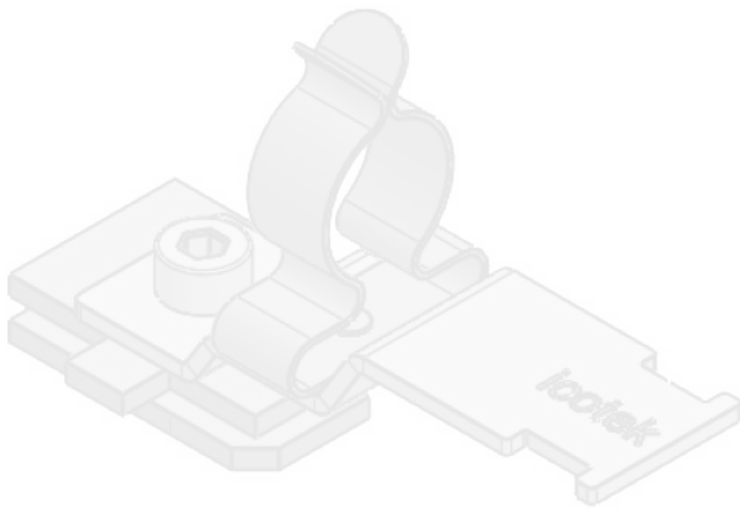

Ref.	36930.100	Diámetro de pantalla	11 - 17 mm
EAN	4251269320	Diámetro mínimo de pantalla	11 mm
Unidad de embalaje	10	Diámetro máximo de pantalla	17 mm
Número de clips EMC	1	Largo	62 mm
Tipo de clip	SKL	Antitracción	Sí
Antitracción (según EN 62444)	1	Ancho	23 mm
Para número máximo de cables	1	Altura	41 mm
		Altura de montaje	34,5 mm