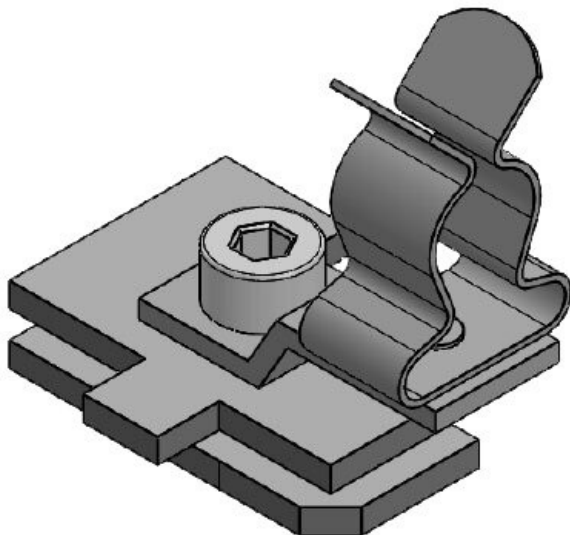

Ref.	36256.100	Diámetro	8 mm
EAN	4251269320	mínimo de pantalla	
	101	Diámetro máximo de pantalla	11 mm
Unidad de embalaje	10	Largo	32 mm
Número de clips EMC	1	Antitracción	No
Tipo de clip	SKL	Ancho	22,5 mm
Para número máximo de cables	1	Altura	34 mm
Diámetro de pantalla	8 - 11 mm	Altura de montaje	27,5 mm