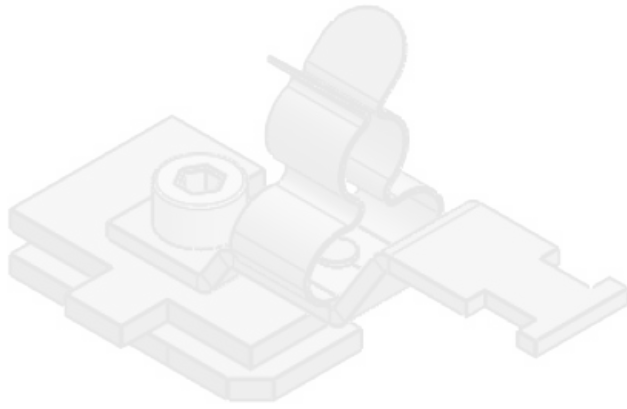

Ref.	37612.100	Diámetro de pantalla	3 - 12 mm
EAN	4251269320	Diámetro mínimo de pantalla	3 mm
Unidad de embalaje	10	Diámetro máximo de pantalla	12 mm
Número de clips EMC	1	Largo	54,3 mm
Tipo de clip	MSKL	Antitracción	Sí
Antitracción (según EN 62444)	1	Ancho	22,5 mm
Para número máximo de cables	1	Altura	34,5 mm
		Altura de montaje	28 mm