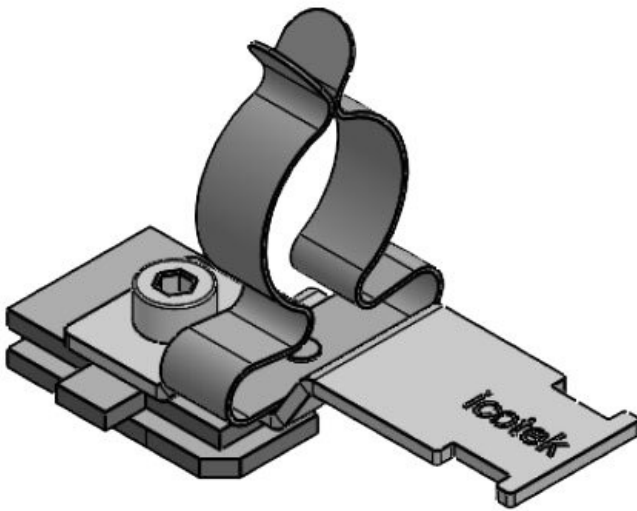

Ref.	36935.100	Diámetro de pantalla	17 - 22 mm
EAN	4251269320	Diámetro mínimo de pantalla	17 mm
Unidad de embalaje	10	Diámetro máximo de pantalla	22 mm
Número de clips EMC	1	Largo	62 mm
Tipo de clip	SKL	Antitracción	Sí
Antitracción (según EN 62444)	1	Ancho	26,5 mm
Para número máximo de cables	1	Altura	48,5 mm
		Altura de montaje	42 mm