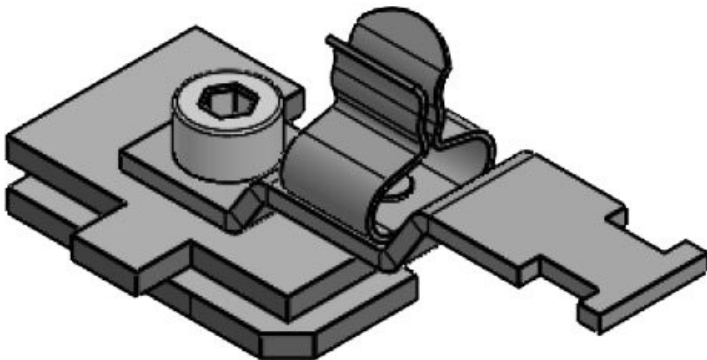

Ref.	36910.100	Diámetro de pantalla	1,5 - 3 mm
EAN	4251269320	Diámetro mínimo de pantalla	1,5 mm
Unidad de embalaje	10	Diámetro máximo de pantalla	3 mm
Número de clips EMC	1	Largo	52,4 mm
Tipo de clip	SKL	Antitracción	Sí
Antitracción (según EN 62444)	1	Ancho	22,5 mm
Para número máximo de cables	1	Altura	26,9 mm
		Altura de montaje	20,4 mm