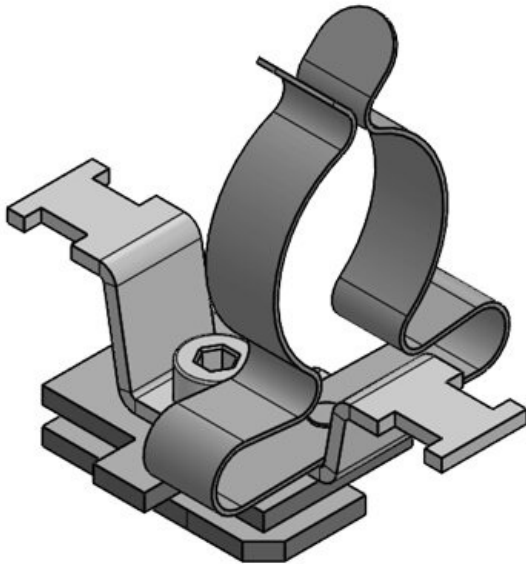

Ref.	37595.150	Ancho	22,5 mm
EAN	4251269324	Antitracción	1
	901	(según EN 62444)	
Unidad de embalaje	10	Diámetro de pantalla	22 - 30 mm
Número de clips EMC	1	Diámetro mínimo de pantalla	22 mm
Tipo de clip	SKL	Diámetro máximo de pantalla	30 mm
Para número máximo de cables	1	Antitracción	Sí
Largo	51 mm	Altura	53 mm

SC suelto, con antigiro