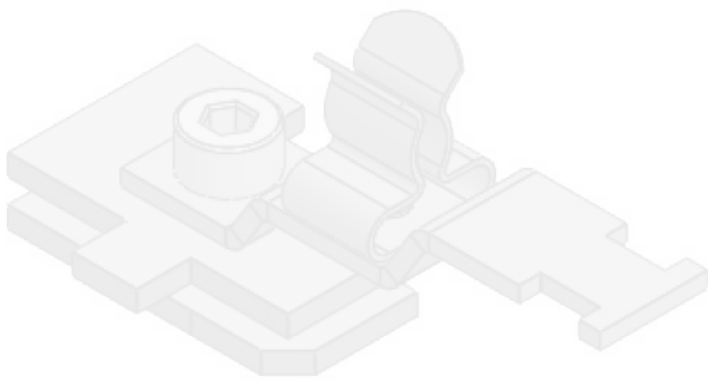

Ref.	36915.100	Diámetro de pantalla	3 - 6 mm
EAN	4251269320	Diámetro mínimo de pantalla	3 mm
	170	Diámetro máximo de pantalla	6 mm
Unidad de embalaje	10	Largo	52,4 mm
Número de clips EMC	1	Antitracción	Sí
Tipo de clip	SKL	Ancho	22,5 mm
Antitracción (según EN 62444)	1	Altura	27,5 mm
Para número máximo de cables	1	Altura de montaje	21 mm