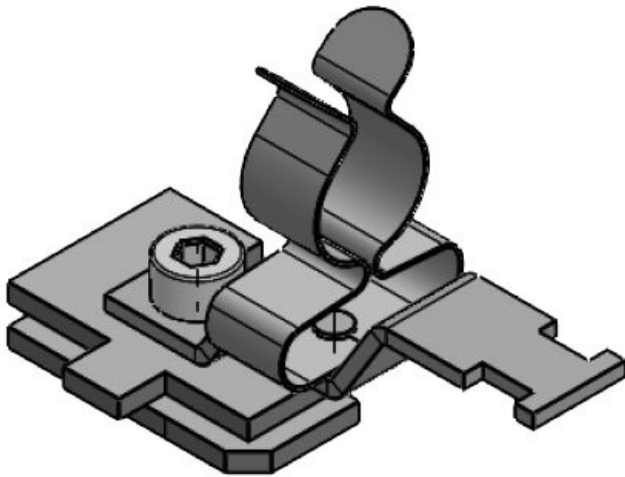

Ref.	37614.100	Diámetro de pantalla	8 - 18 mm
EAN	4251269320	Diámetro mínimo de pantalla	8 mm
Unidad de embalaje	10	Diámetro máximo de pantalla	18 mm
Número de clips EMC	1	Largo	54,3 mm
Tipo de clip	MSKL	Antitracción	Sí
Antitracción (según EN 62444)	1	Ancho	22,5 mm
Para número máximo de cables	1	Altura	40,7 mm
		Altura de montaje	34,2 mm