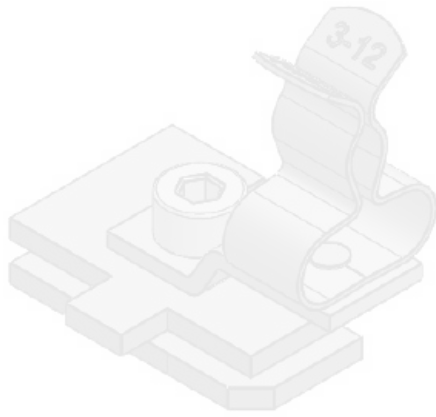

Ref.	37608.100	Diámetro	3 mm
EAN	4251269320	mínimo de pantalla	
	149	Diámetro	12 mm
Unidad de embalaje	10	máximo de pantalla	
Número de clips EMC	1	Largo	32 mm
Tipo de clip	MSKL	Antitracción	No
Para número máximo de cables	1	Ancho	22,5 mm
		Altura	34,5 mm
Diámetro de pantalla	3 - 12 mm	Altura de montaje	28 mm