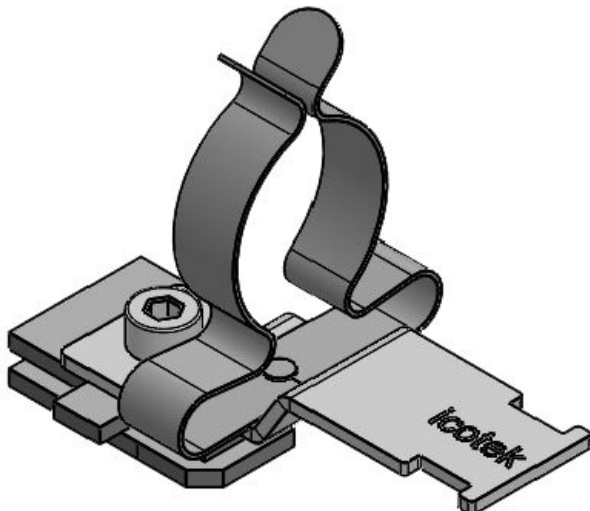

Ref.	36940.100	Diámetro de pantalla	22 - 30 mm
EAN	4251269320	Diámetro mínimo de pantalla	22 mm
Unidad de embalaje	10	Diámetro máximo de pantalla	30 mm
Número de clips EMC	1	Largo	62 mm
Tipo de clip	SKL	Antitracción	Sí
Antitracción (según EN 62444)	1	Ancho	35 mm
Para número máximo de cables	1	Altura	52,9 mm
		Altura de montaje	46,4 mm