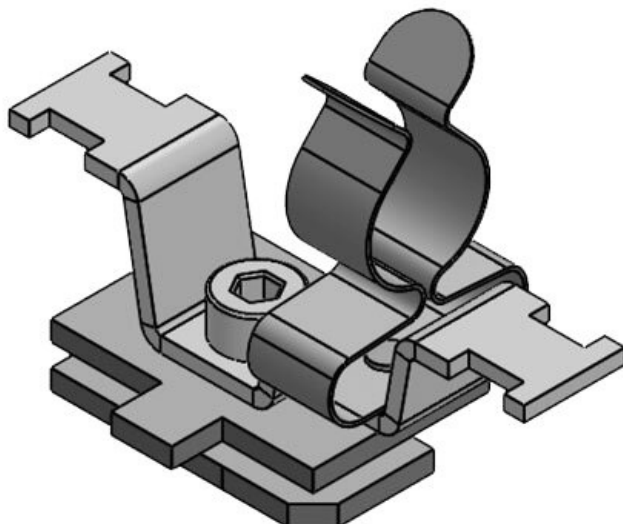

Ref.	37614.150	Ancho	22,5 mm
EAN	4251269321	Antitracción (según EN 62444)	1
Unidad de embalaje	10	Diámetro de pantalla	8 - 18 mm
Número de clips EMC	1	Diámetro mínimo de pantalla	8 mm
Tipo de clip	MSKL	Diámetro máximo de pantalla	18 mm
Para número máximo de cables	1	Antitracción	Sí
Largo	51 mm	Altura	34,2 mm