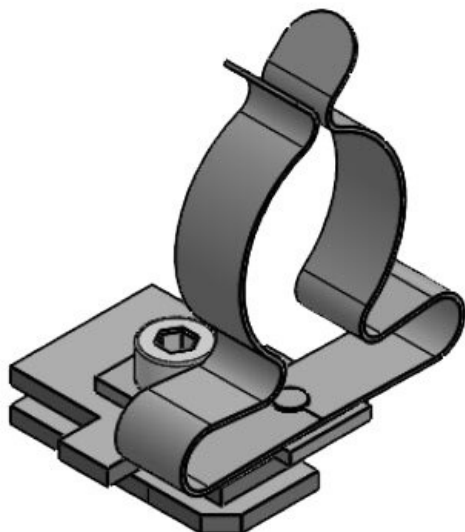

Ref.	36259.100	Diámetro	22 mm
EAN	4251269320	mínimo de pantalla	
	132	Diámetro	30 mm
Unidad de embalaje	10	máximo de pantalla	
Número de clips EMC	1	Largo	32 mm
Tipo de clip	SKL	Antitracción	No
Para número máximo de cables	1	Ancho	35 mm
		Altura	52,9 mm
Diámetro de pantalla	22 - 30 mm	Altura de montaje	46,4 mm