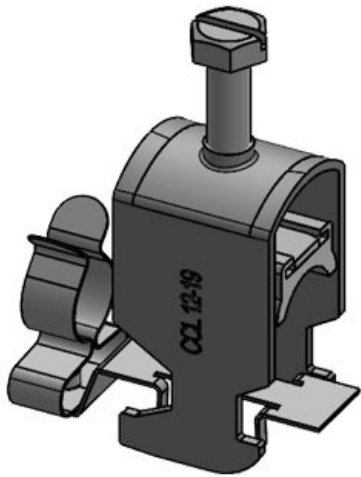

Ref.	37681	Tipo de clip	MSKL
EAN	4251269323	Diámetro de pantalla	8 - 18 mm
	669	Diámetro mínimo de pantalla	8 mm
Unidad de embalaje	10	Diámetro máximo de pantalla	18 mm
Número de clips EMC	1	Antitracción	Sí
Para número máximo de cables	1	Ancho	22 mm
Largo	45,9 mm	Altura	36 mm
Antitracción (según EN 62444)	1	Altura de montaje	57 mm
		Rango de sujeción	12 - 19 mm
		Rango de sujeción	1 x 12 - 19 mm