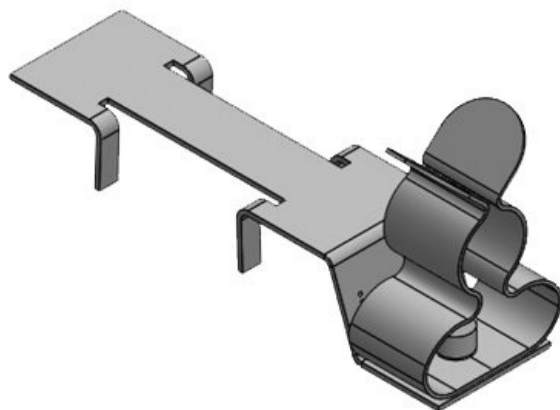

Tipos y tamaños de productos

Ref.	37670.100	Para número	1
EAN	4251269322044	máximo de cables	
Unidad de embalaje	10	Diámetro de pantalla	3 - 12 mm
Número de clips EMC	1	Diámetro mínimo de pantalla	3 mm
Largo	45,9 mm	Diámetro máximo de pantalla	12 mm
Antitracción (según EN 62444)	1	Antitracción	No
Tipo de clip	MSKL	Ancho	15 mm
		Altura	22 mm