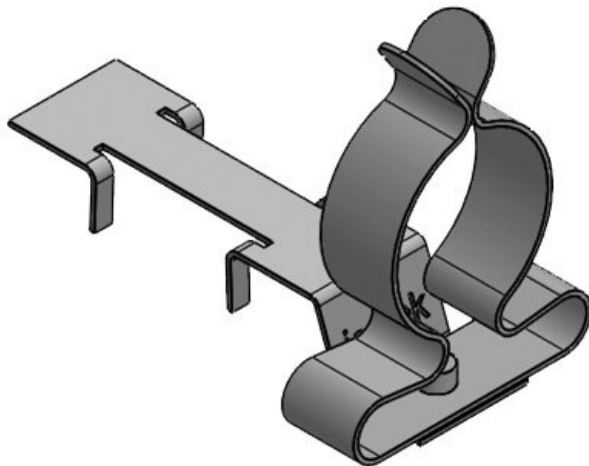

Ref.	37672.100	Para número	1
EAN	4251269322068	máximo de cables	
Unidad de embalaje	10	Diámetro de pantalla	17 - 22 mm
Número de clips EMC	1	Diámetro mínimo de pantalla	17 mm
Largo	45,9 mm	Diámetro máximo de pantalla	22 mm
Antitracción (según EN 62444)	1	Antitracción	No
Tipo de clip	SKL	Ancho	26,5 mm
		Altura	36 mm