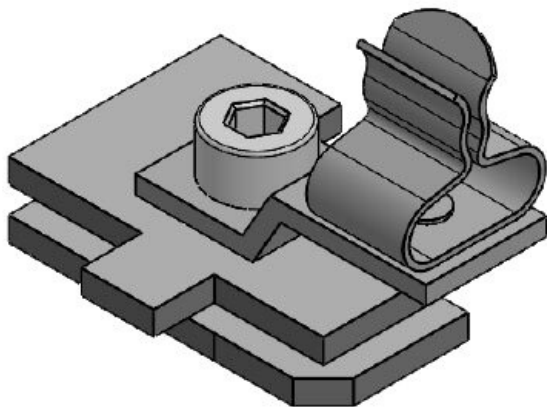

Ref.	36251.100	Diámetro	1,5 mm
EAN	4251269320	mínimo de pantalla	
	071	Diámetro	3 mm
Unidad de embalaje	10	máximo de pantalla	
Número de clips EMC	1	Largo	32
Tipo de clip	SKL	Antitracción	No
Para número máximo de cables	1	Ancho	22,5
		Altura	26,9
Diámetro de pantalla	1,5 - 3 mm	Altura de montaje	20,4