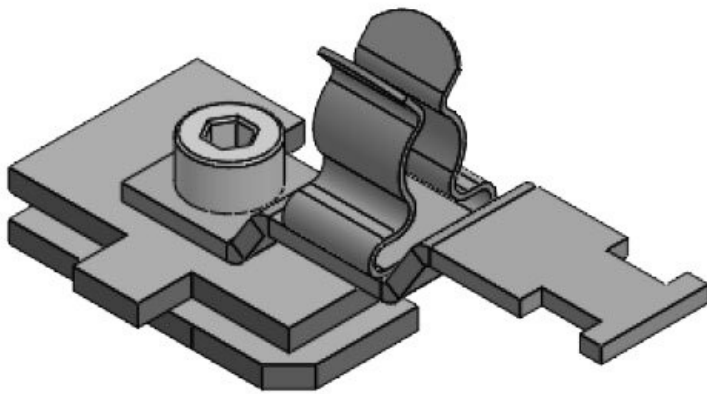

Ref.	36920.100	Diámetro de pantalla	6 - 8 mm
EAN	4251269320	Diámetro mínimo de pantalla	6 mm
	187	Diámetro máximo de pantalla	8 mm
Unidad de embalaje	10	Largo	52,4 mm
Número de clips EMC	1	Antitracción	Sí
Tipo de clip	SKL	Ancho	22,5 mm
Antitracción (según EN 62444)	1	Altura	29 mm
Para número máximo de cables	1	Altura de montaje	22,5 mm