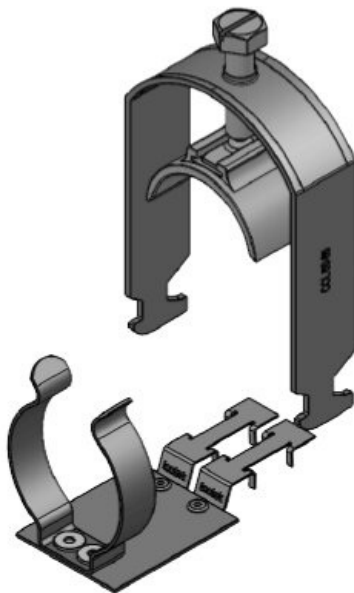

Ref.	37686	Tipo de clip	SKL
EAN	4251269323	Diámetro de pantalla	44 - 56 mm
Unidad de embalaje	10	Diámetro mínimo de pantalla	44 mm
Número de clips EMC	1	Diámetro máximo de pantalla	56 mm
Para número máximo de cables	1	Antitracción	Sí
Largo	87,7 mm	Ancho	69 mm
Antitracción (según EN 62444)	1	Altura	98 mm
		Altura de montaje	116 mm
		Rango de sujeción	50 - 64 mm
		Rango de sujeción	1 x 50 - 64 mm