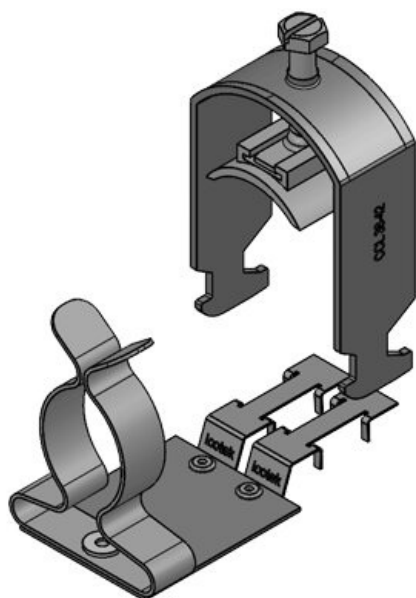

Ref.	37688	Tipo de clip	SKL
EAN	4251269324192	Diámetro de pantalla	30 - 38 mm
Unidad de embalaje	10	Diámetro mínimo de pantalla	30 mm
Número de clips EMC	1	Diámetro máximo de pantalla	38 mm
Para número máximo de cables	1	Antitracción	Sí
Largo	87,7 mm	Ancho	44 mm
Antitracción (según EN 62444)	1	Altura	62 mm
		Altura de montaje	78 mm
		Rango de sujeción	32 - 38 mm
		Rango de sujeción	1 x 32 - 38 mm