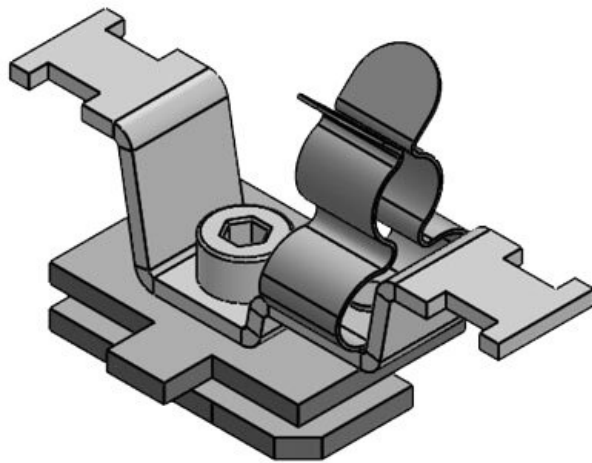

Ref.	37612.150	Ancho	22,5 mm
EAN	4251269321	Antitracción (según EN 62444)	1
Unidad de embalaje	10	Diámetro de pantalla	3 - 12 mm
Número de clips EMC	1	Diámetro mínimo de pantalla	3 mm
Tipo de clip	MSKL	Diámetro máximo de pantalla	12 mm
Para número máximo de cables	1	Largo	51 mm
Largo	51 mm	Antitracción	Sí
		Altura	28 mm