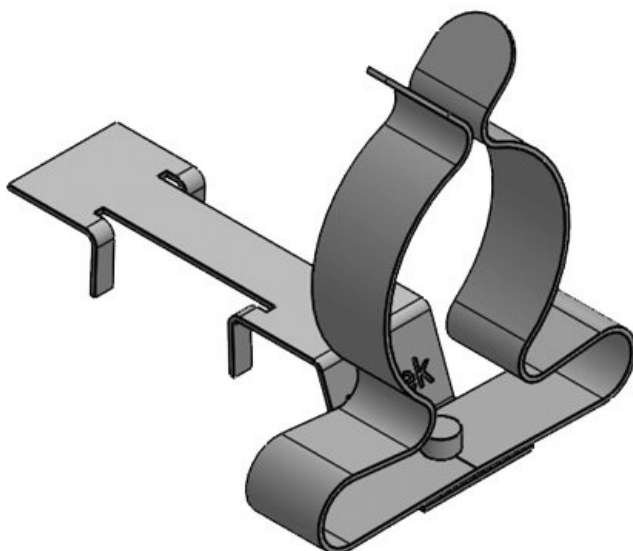

Ref.	37673.100	Para número	1
EAN	4251269322075	máximo de cables	
Unidad de embalaje	10	Diámetro de pantalla	22 - 30 mm
Número de clips EMC	1	Diámetro mínimo de pantalla	22 mm
Largo	45,9 mm	Diámetro máximo de pantalla	30 mm
Antitracción (según EN 62444)	1	Antitracción	No
Tipo de clip	SKL	Ancho	35 mm
		Altura	40,5 mm