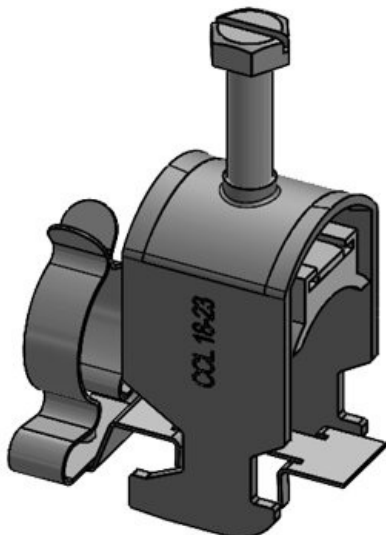

Ref.	37682	Tipo de clip	SKL
EAN	4251269323	Diámetro de pantalla	17 - 22 mm
	676	Diámetro mínimo de pantalla	17 mm
Unidad de embalaje	10	Diámetro máximo de pantalla	22 mm
Número de clips EMC	1	Antitracción	Sí
Para número máximo de cables	1	Ancho	26,5 mm
Largo	45,9 mm	Altura	38 mm
Antitracción (según EN 62444)	1	Altura de montaje	62 mm
		Rango de sujeción	18 - 23 mm
		Rango de sujeción	1 x 18 - 23 mm