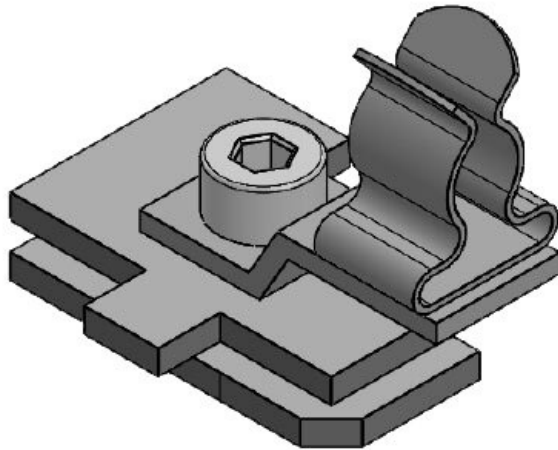

Ref.	36255.100	Diámetro	6 mm
EAN	4251269320	mínimo de pantalla	
	095	Diámetro máximo de pantalla	8 mm
Unidad de embalaje	10	Largo	32 mm
Número de clips EMC	1	Antitracción	No
Tipo de clip	SKL	Ancho	22,5 mm
Para número máximo de cables	1	Altura	29 mm
Diámetro de pantalla	6 - 8 mm	Altura de montaje	22,5 mm