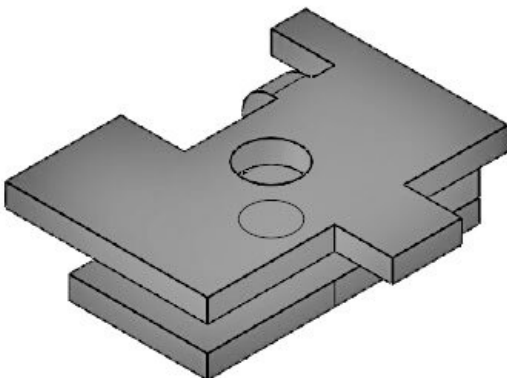

Ref.	36231	Número de agujeros para tornillos	1
EAN	4251269302	Diámetro de los agujeros del tornillo	4,1 mm
	251	Rosca	M4
Unidad de embalaje	10		
Largo	26 mm		
Ancho	22,5 mm		
Altura	6,5 mm		
Altura de montaje	2 mm