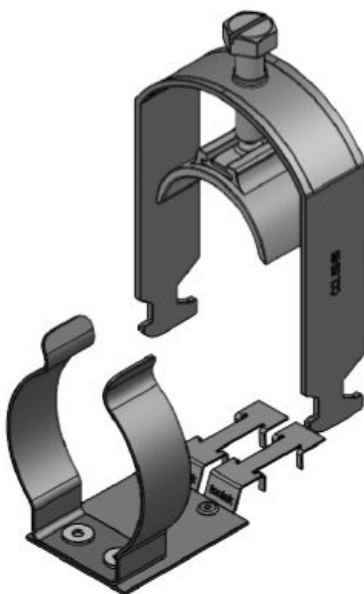

Ref.	37687	Tipo de clip	SKL
EAN	4251269323	Diámetro de pantalla	56 - 68 mm
Unidad de embalaje	10	Diámetro mínimo de pantalla	56 mm
Número de clips EMC	1	Diámetro máximo de pantalla	62 mm
Para número máximo de cables	1	Antitracción	Sí
Largo	87,7 mm	Ancho	69 mm
Antitracción (según EN 62444)	1	Altura	98 mm
		Altura de montaje	116 mm
		Rango de sujeción	50 - 64 mm
		Rango de sujeción	1 x 50 - 64 mm