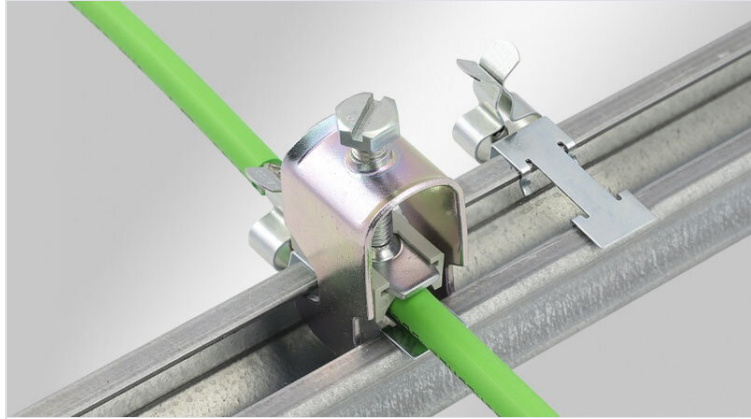

# Clips de pantalla EMC para carril C 30

con o sin sujeción antitracción

Los clips de pantalla EMC se pueden emplear allí donde deba conectarse a potencial de tierra las pantallas de los cables. Los clips de pantalla EMC son muy sencillos de montar y muy efectivos para derivar a tierra las perturbaciones recogidas en las mallas de los cables.

Los clips de pantalla se pueden fácilmente ensamblar con pie SC en carriles C 30.

Con la abrazadera de protección LFC puede contactar con la protección del cable directamente en el carril C 30 y puede continuar usando su abrazadera existente para alivio de tracción.

## Especificaciones

<b>Material</b>	Clip de pantalla: Acero muelle, con baño de zinc Abrazadera de pantalla: Acero galvanizado con baño de zinc Pie atornillable: Acero galvanizado con baño de zinc
<b>Propiedades</b>	A prueba de vibración
<b>Opciones de montaje</b>	Montaje con tornillos, Sujeción, Inserción

## Ventajas y beneficios

- También disponible con sistema antitracción integrada
- Gran zona de contacto
- Contacto aislante y alivio de tensión separados
- Montaje y desmontaje fácil
- El diseño del resorte no requiere ningún ajuste y mantiene contacto permanente con la pantalla del cable
- Resistente a los golpes y vibraciones, sin necesidad de mantenimiento
- Doble sujeción antitracción: según guía de instalación PROFINET
- Para montar en todos los carriles C 30 comunes con dimensiones de apertura de 16-17 mm
- Ahorro de espacio gracias a la combinación de clip LFC con una abrazadera de cable CCL