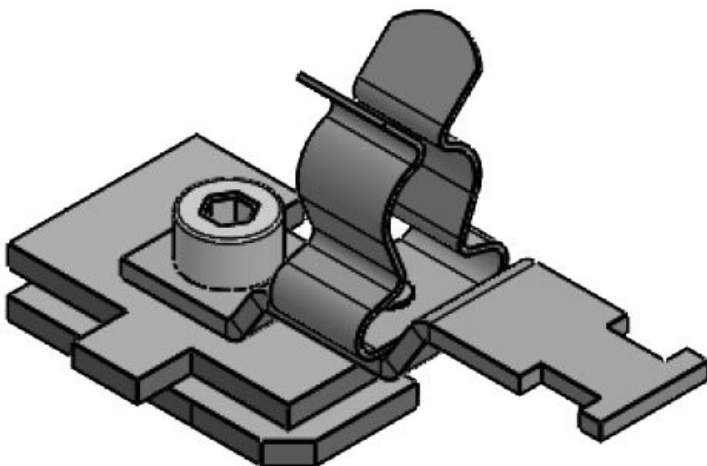

Ref.	36925.100	Diámetro de pantalla	8 - 11 mm
EAN	4251269320	Diámetro mínimo de pantalla	8 mm
	194	Diámetro máximo de pantalla	11 mm
Unidad de embalaje	10	Largo	52,4 mm
Número de clips EMC	1	Antitracción	Sí
Tipo de clip	SKL	Ancho	22,5 mm
Antitracción (según EN 62444)	1	Altura	34 mm
Para número máximo de cables	1	Altura de montaje	27,5 mm